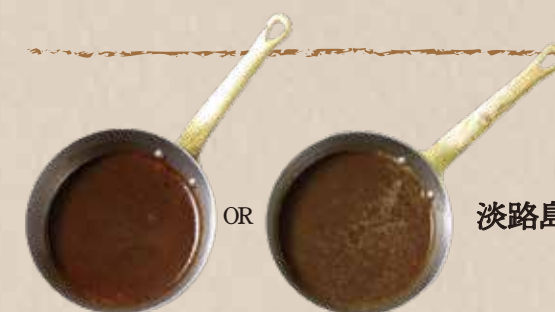

ハラミステーキ

120g ¥1,560  
240g ¥2,980

**RIBEYE STEAK**

リブローズステーキ

150g ¥2,860  
300g ¥5,600

**CHOICE OF 2 SAUCES**

グレービーソース

OR